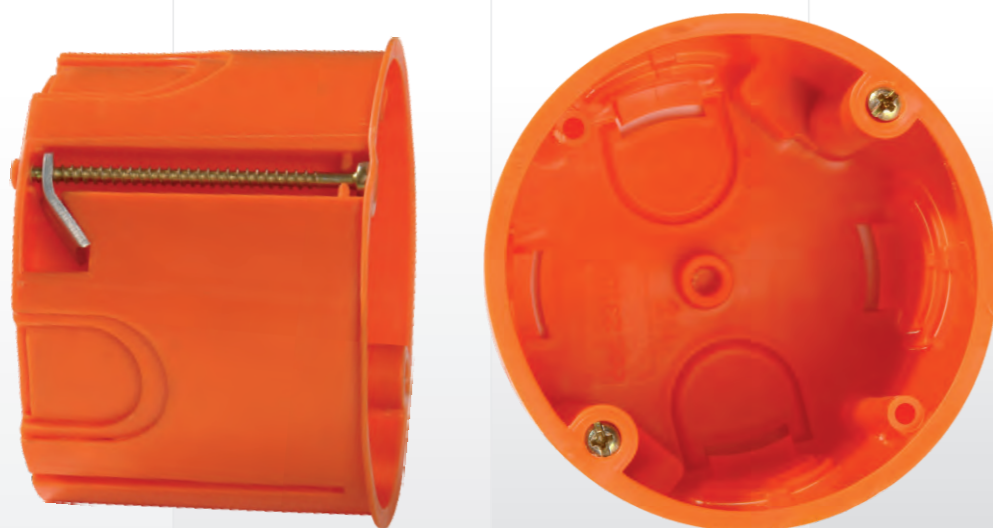

Accesorii pentru instalații electrice

Accessories for electrical installations

Dozele pentru instalațiile electrice montate în pereți de gips carton, sunt produse din material plastic nedeformabil și caracterizate prin următorii parametri:

- nu întrețin arderea;
- au rezistență la temperaturi: -25°C și +70°C;
- protecție și modulare standardizată conform normelor: CEI 23 48.

Design-ul plăcut și funcțional, ușurința în instalare, precum și parametrii ce le caracterizează, conferă acestor doze, siguranță majoră în exploatare prin protecția unor elemente din instalațiile electrice.

Electrical installation conduit units mounted in gypsum-board walls are made from non-deformable plastic materials and are characterized by the following parameters:

- do not facilitate burning;
- resistance at temperatures of: -25°C and +70°C;
- standardized protection and modulation in virtue of norms: CEI 23 48.

Their pleasant and functional design, easiness in installation, as well as their parameters offer these conduit units major safety in operation by protecting several electrical installation elements.

7.1 DOZĂ ROTUNDĂ ROUND CONDUIT UNIT

Cod produs Item product	Descriere produs Product description	Dimensiuni produs Product dimensions mm	Nr. buc./cutie No. of pcs. / box
LC 23102	Doză rotundă cu cleme metalice <i>Round conduit unit with metallic clamps</i>	71x 50	3/300